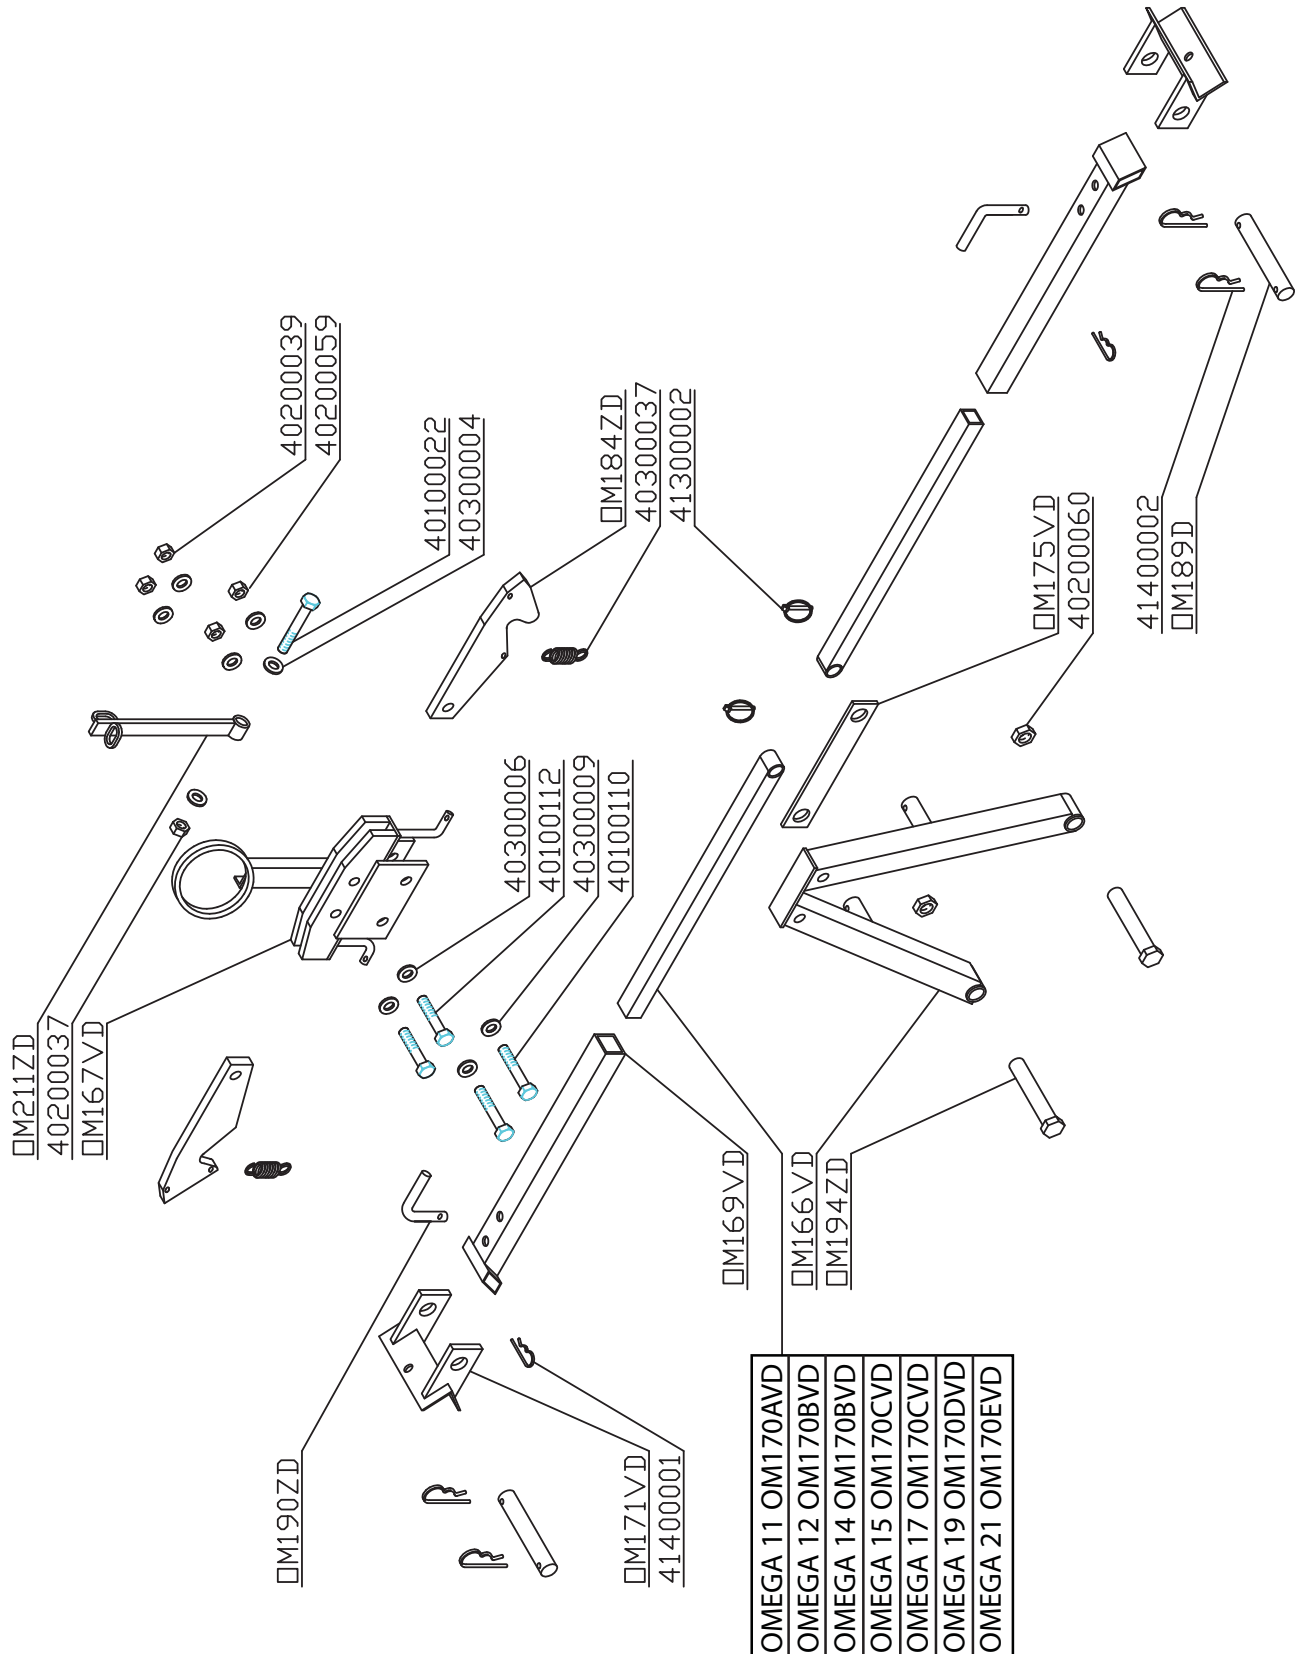

OMEGA

11 - 12 - 14 - 15 - 17 - 19 - 21

Tagliaerba di finitura
Finishing Mower
Tondeuse de Finition

OMEGA

11 - 12 - 14 - 15 - 17 - 19 - 21

Tagliaerba di finitura
Finishing Mower
Tondeuse de Finition

TRASMISSIONE - DRIVE TRAIN COMPONENTS - TRANSMISSION

OMEGA

11 - 12 - 14 - 15 - 17 - 19 - 21

Tagliaerba di finitura
Finishing Mower
Tondeuse de Finition

TELAIO CENTRALE - CENTRAL FRAME - CHASSIS CENTRAL

OMEGA

11 - 12 - 14 - 15 - 17 - 19 - 21

Tagliaerba di finitura
Finishing Mower
Tondeuse de Finition

TELAIO DESTRO - RIGHT FRAME - CHASSIS DROIT

OMEGA

11 - 12 - 14 - 15 - 17 - 19 - 21

Tagliaerba di finitura
Finishing Mower
Tondeuse de Finition

TELAIO POSTERIORE - REAR FRAME - CHASSIS ARRIERE

OMEGA

11 - 12 - 14 - 15 - 17 - 19 - 21

Tagliaerba di finitura
Finishing Mower
Tondeuse de Finition

TRASMISSIONE - DRIVE TRAIN COMPONENTS - TRANSMISSION (PRM 120 - 150 - 180 - 215)

OMEGA

11 - 12 - 14 - 15 - 17 - 19 - 21

Tagliaerba di finitura
Finishing Mower
Tondeuse de Finition