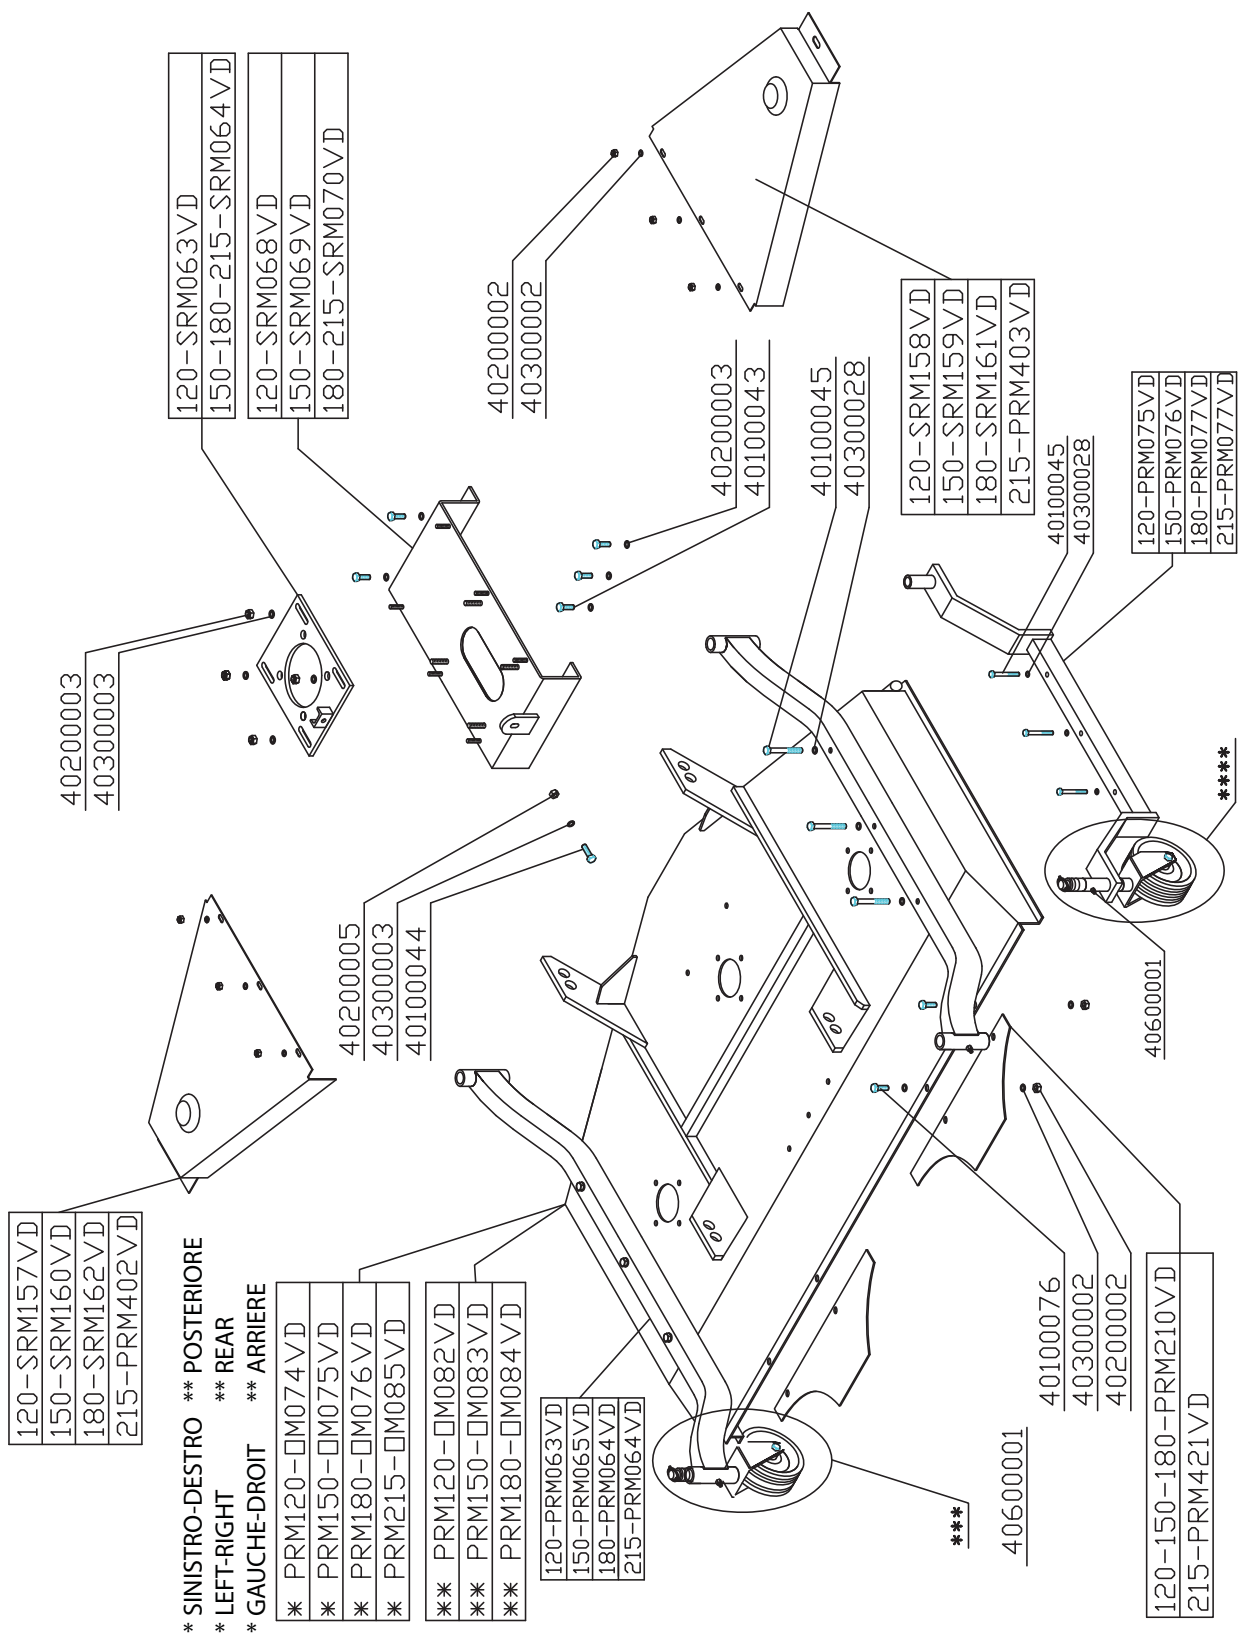

Tagliaerba di finitura
Finishing Mower
Tondeuse de Finition

TRASMISSIONE - DRIVE TRAIN COMPONENTS - TRANSMISSION (PRM 120 - 150 - 180 - 215)

OMEGA

11 - 12 - 14 - 15 - 17 - 19 - 21

Tagliaerba di finitura
Finishing Mower
Tondeuse de Finition

TRASMISSIONE - DRIVE TRAIN COMPONENTS - TRANSMISSION (XRM 235)

OMEGA

11 - 12 - 14 - 15 - 17 - 19 - 21

Tagliaerba di finitura
Finishing Mower
Tondeuse de Finition

TELAIO - FRAME - CHASSIS (PRM 120 - 150 - 180 - 215)