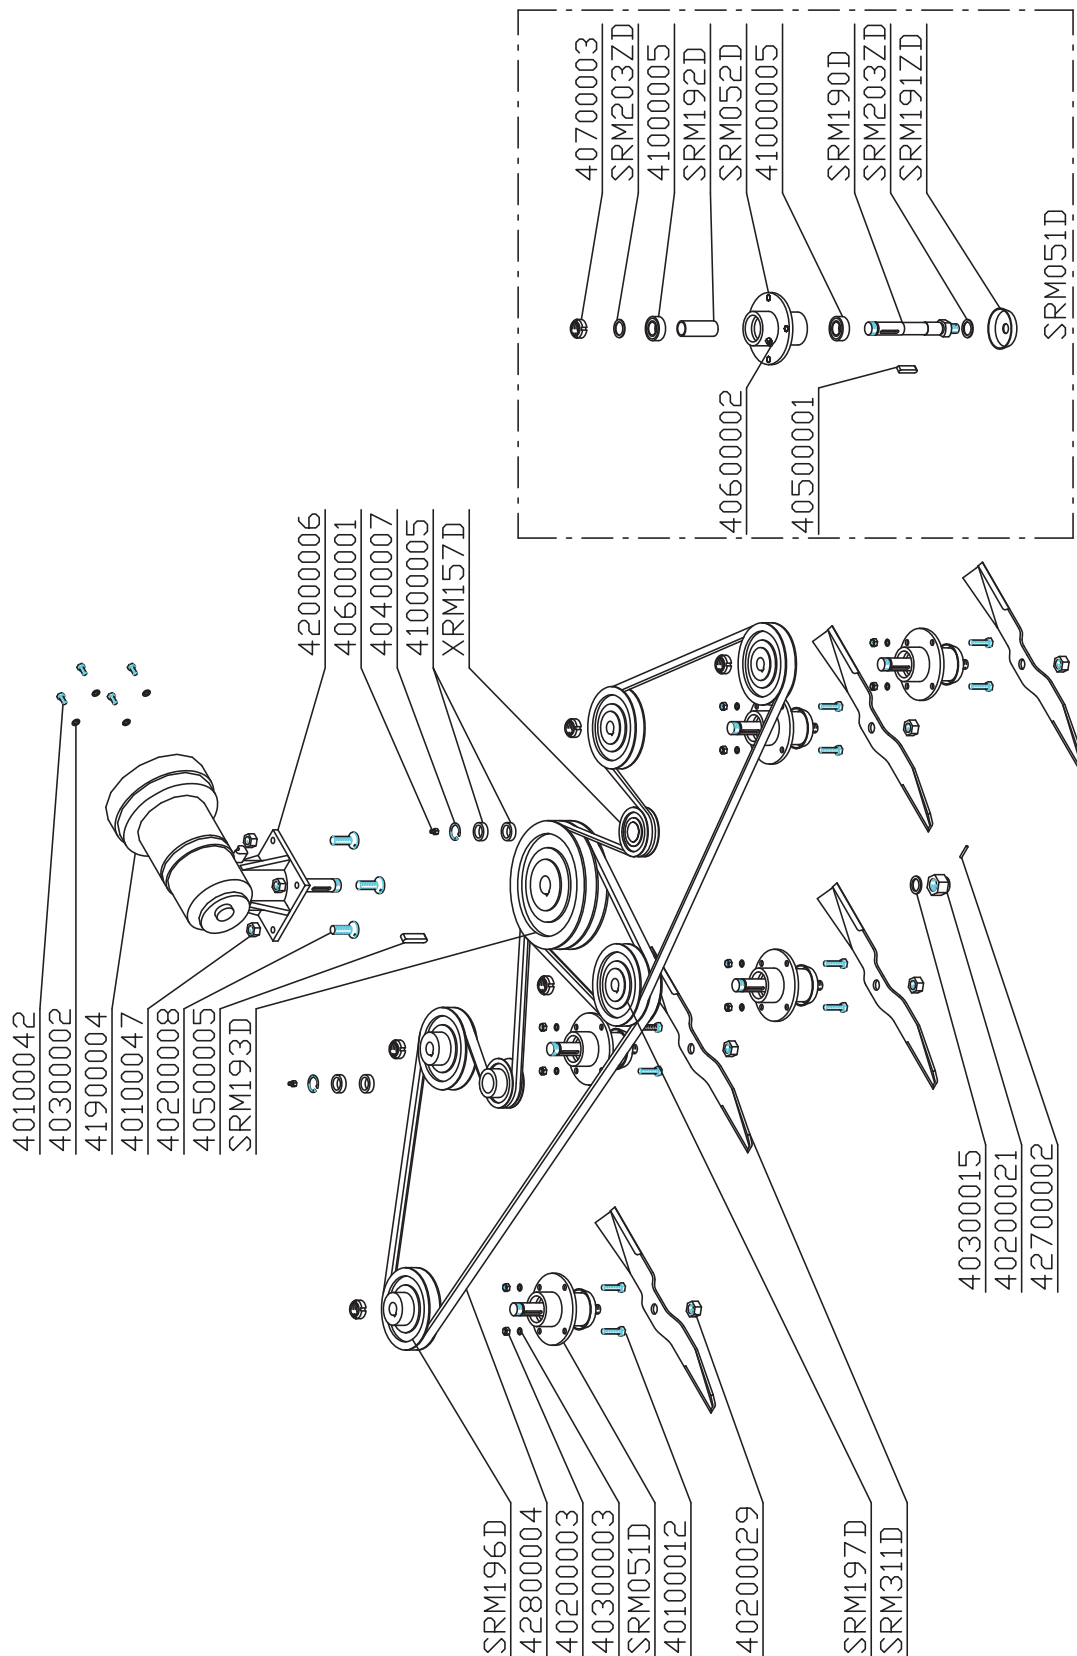

OMEGA

11 - 12 - 14 - 15 - 17 - 19 - 21

Tagliaerba di finitura
Finishing Mower
Tondeuse de Finition

LUBRIFICAZIONE CENTRALIZZATA - CENTRALIZED LUBRICATION - LUBRIFICATION CENTRALISEE

OMEGA

11 - 12 - 14 - 15 - 17 - 19 - 21

Tagliaerba di finitura
Finishing Mower
Tondeuse de Finition

TRASMISSIONE - DRIVE TRAIN COMPONENTS - TRANSMISSION (PRM 120 - 150 - 180 - 215)

OMEGA

11 - 12 - 14 - 15 - 17 - 19 - 21

Tagliaerba di finitura
Finishing Mower
Tondeuse de Finition

TRASMISSIONE - DRIVE TRAIN COMPONENTS - TRANSMISSION (XRM 235)

OMEGA

11 - 12 - 14 - 15 - 17 - 19 - 21

Tagliaerba di finitura
Finishing Mower
Tondeuse de Finition

TELAIO - FRAME - CHASSIS (PRM 120 - 150 - 180 - 215)