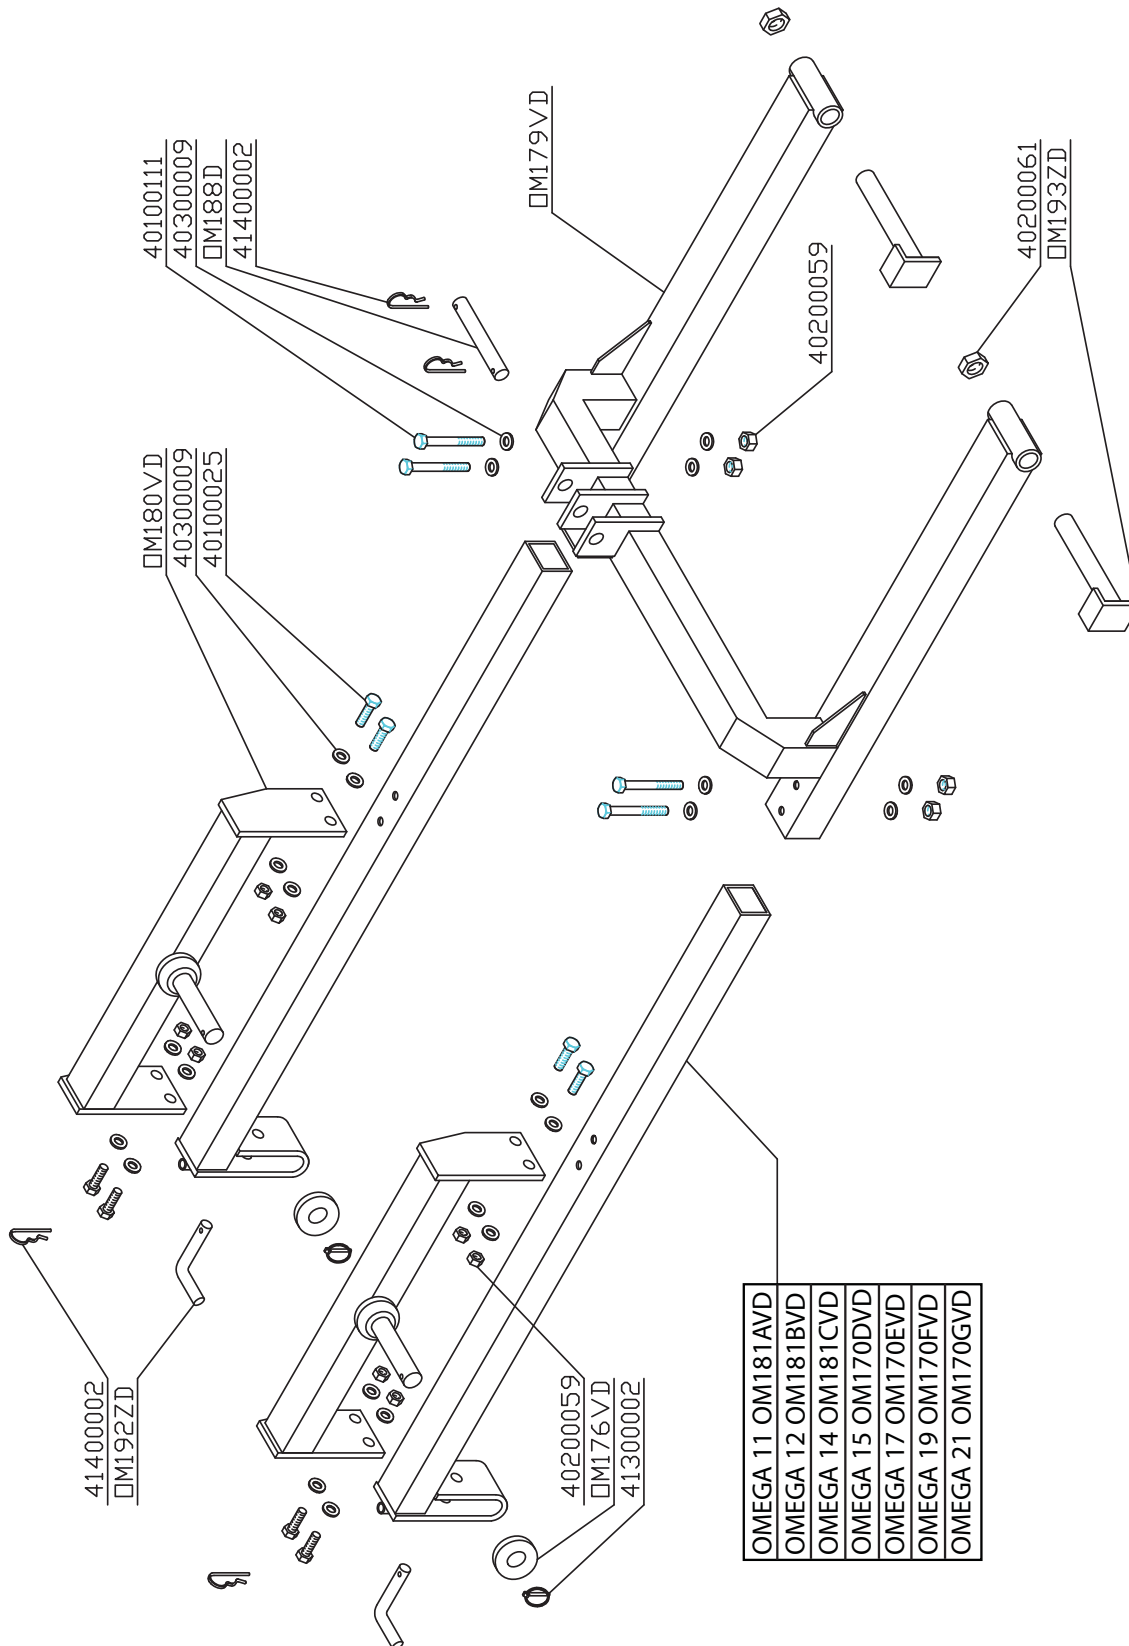

OMEGA

11 - 12 - 14 - 15 - 17 - 19 - 21

Tagliaerba di finitura
Finishing Mower
Tondeuse de Finition

OMEGA

11 - 12 - 14 - 15 - 17 - 19 - 21

Tagliaerba di finitura
Finishing Mower
Tondeuse de Finition

TRASMISSIONE - DRIVE TRAIN COMPONENTS - TRANSMISSION

TELAIO DESTRO - RIGHT FRAME - CHASSIS DROIT

OMEGA

11 - 12 - 14 - 15 - 17 - 19 - 21

Tagliaerba di finitura
Finishing Mower
Tondeuse de Finition

TELAIO POSTERIORE - REAR FRAME - CHASSIS ARRIERE

OMEGA

11 - 12 - 14 - 15 - 17 - 19 - 21

Tagliaerba di finitura
Finishing Mower
Tondeuse de Finition

TELAIO SINISTRO - LEFT FRAME - CHASSIS GAUCHE

OMEGA

11 - 12 - 14 - 15 - 17 - 19 - 21

Tagliaerba di finitura
Finishing Mower
Tondeuse de Finition

Tagliaerba di finitura
Finishing Mower
Tondeuse de Finition

TRASMISSIONE - DRIVE TRAIN COMPONENTS - TRANSMISSION (PRM 120 - 150 - 180 - 215)

OMEGA

11 - 12 - 14 - 15 - 17 - 19 - 21

Tagliaerba di finitura
Finishing Mower
Tondeuse de Finition