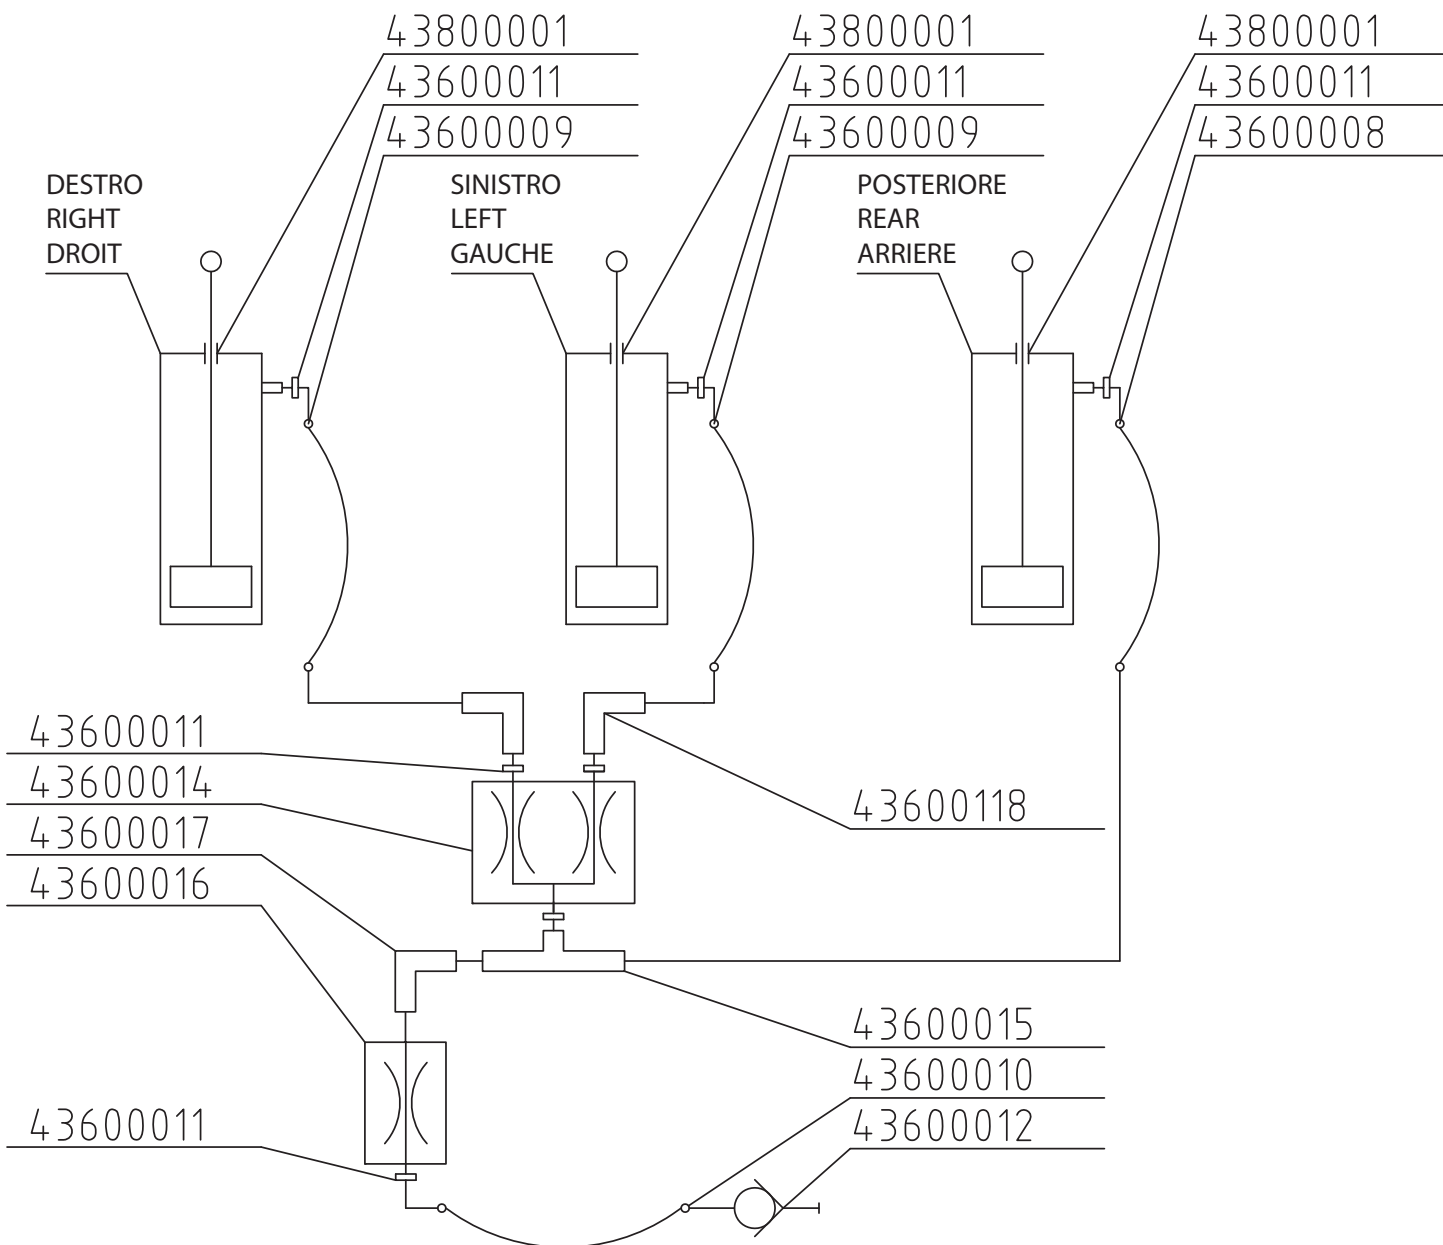

TELAIO PORTANTE - MAIN FRAME - CHASSIS PRINCIPAL

OMEGA

11 - 12 - 14 - 15 - 17 - 19 - 21

Tagliaerba di finitura
Finishing Mower
Tondeuse de Finition

IMPIANTO IDRAULICO - HYDRAULIC PLANT - CIRCUIT HYDRAULIQUE

Tagliaerba di finitura
Finishing Mower
Tondeuse de Finition

TRASMISSIONE - DRIVE TRAIN COMPONENTS - TRANSMISSION (PRM 120 - 150 - 180 - 215)

OMEGA

11 - 12 - 14 - 15 - 17 - 19 - 21

Tagliaerba di finitura
Finishing Mower
Tondeuse de Finition