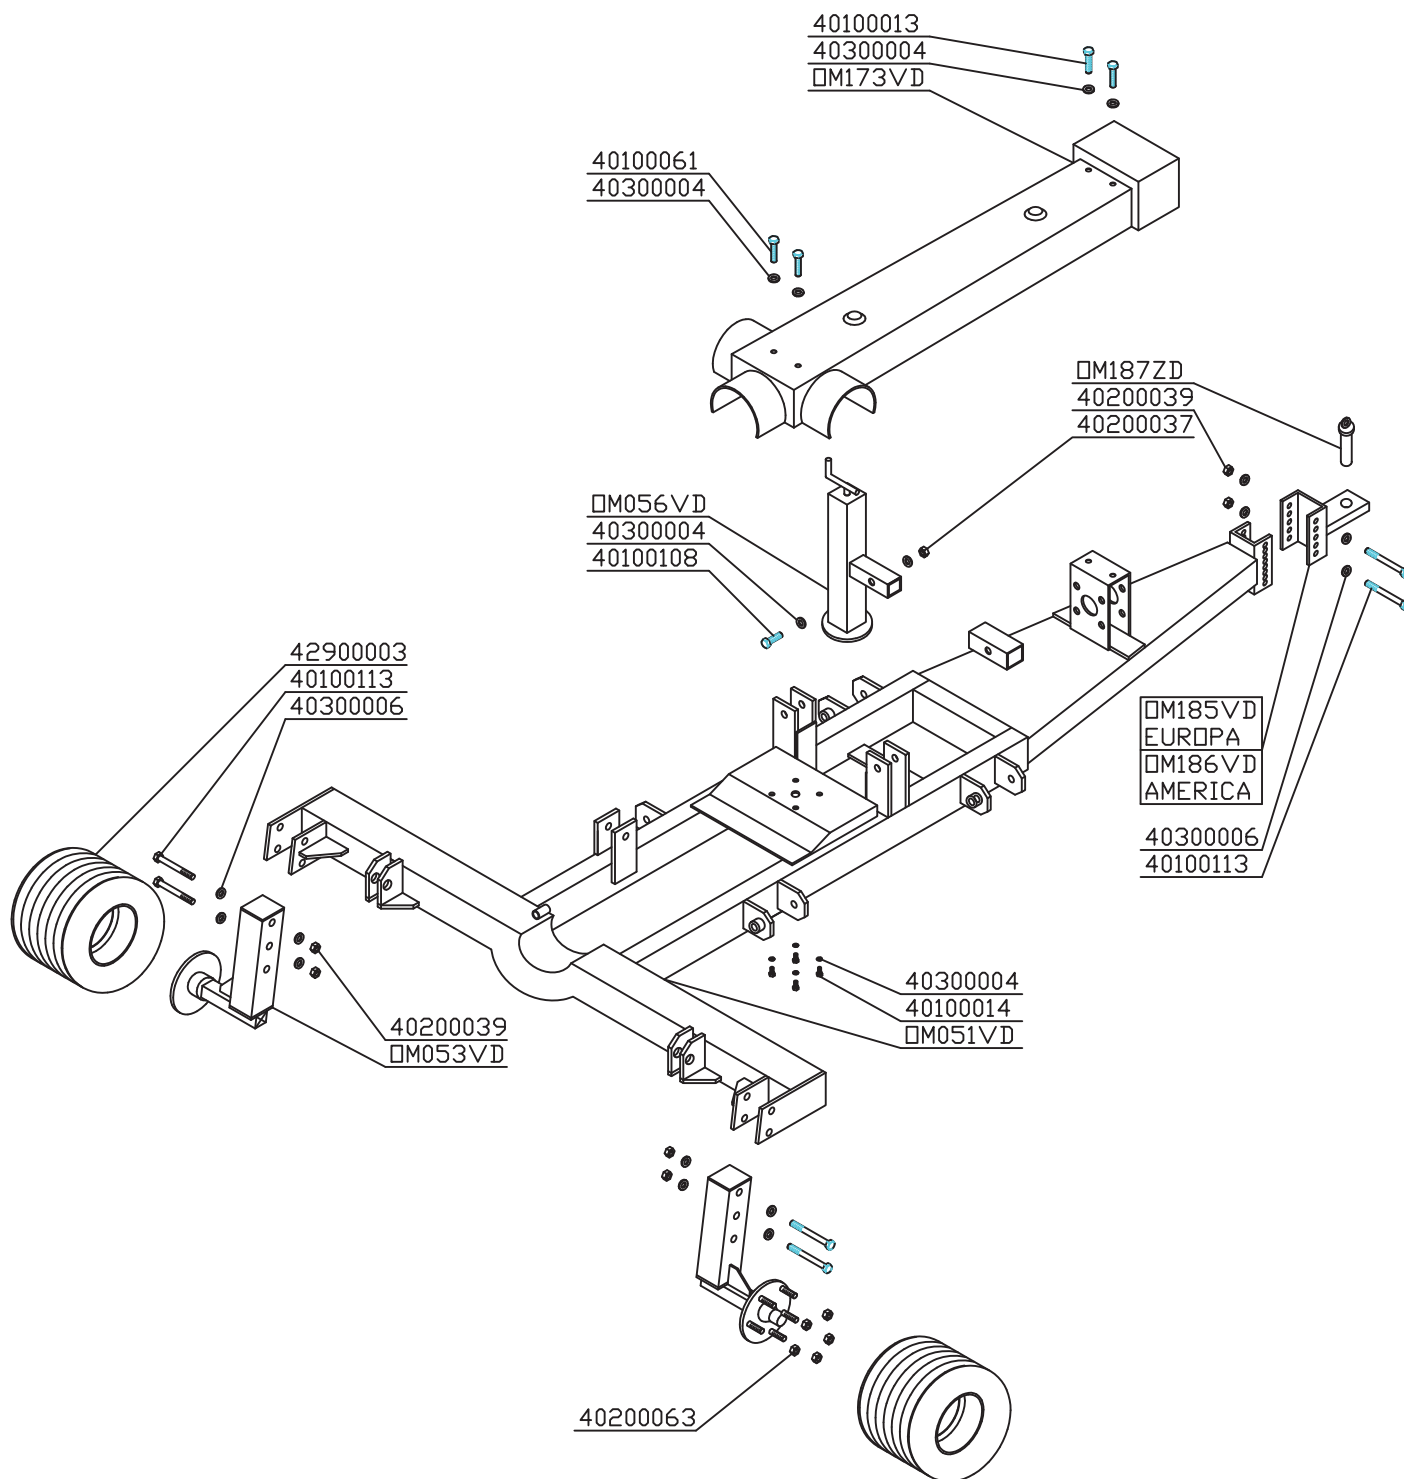

OMEGA

11 - 12 - 14 - 15 - 17 - 19 - 21

Tagliaerba di finitura
Finishing Mower
Tondeuse de Finition

TELAIO PORTANTE - MAIN FRAME - CHASSIS PRINCIPAL