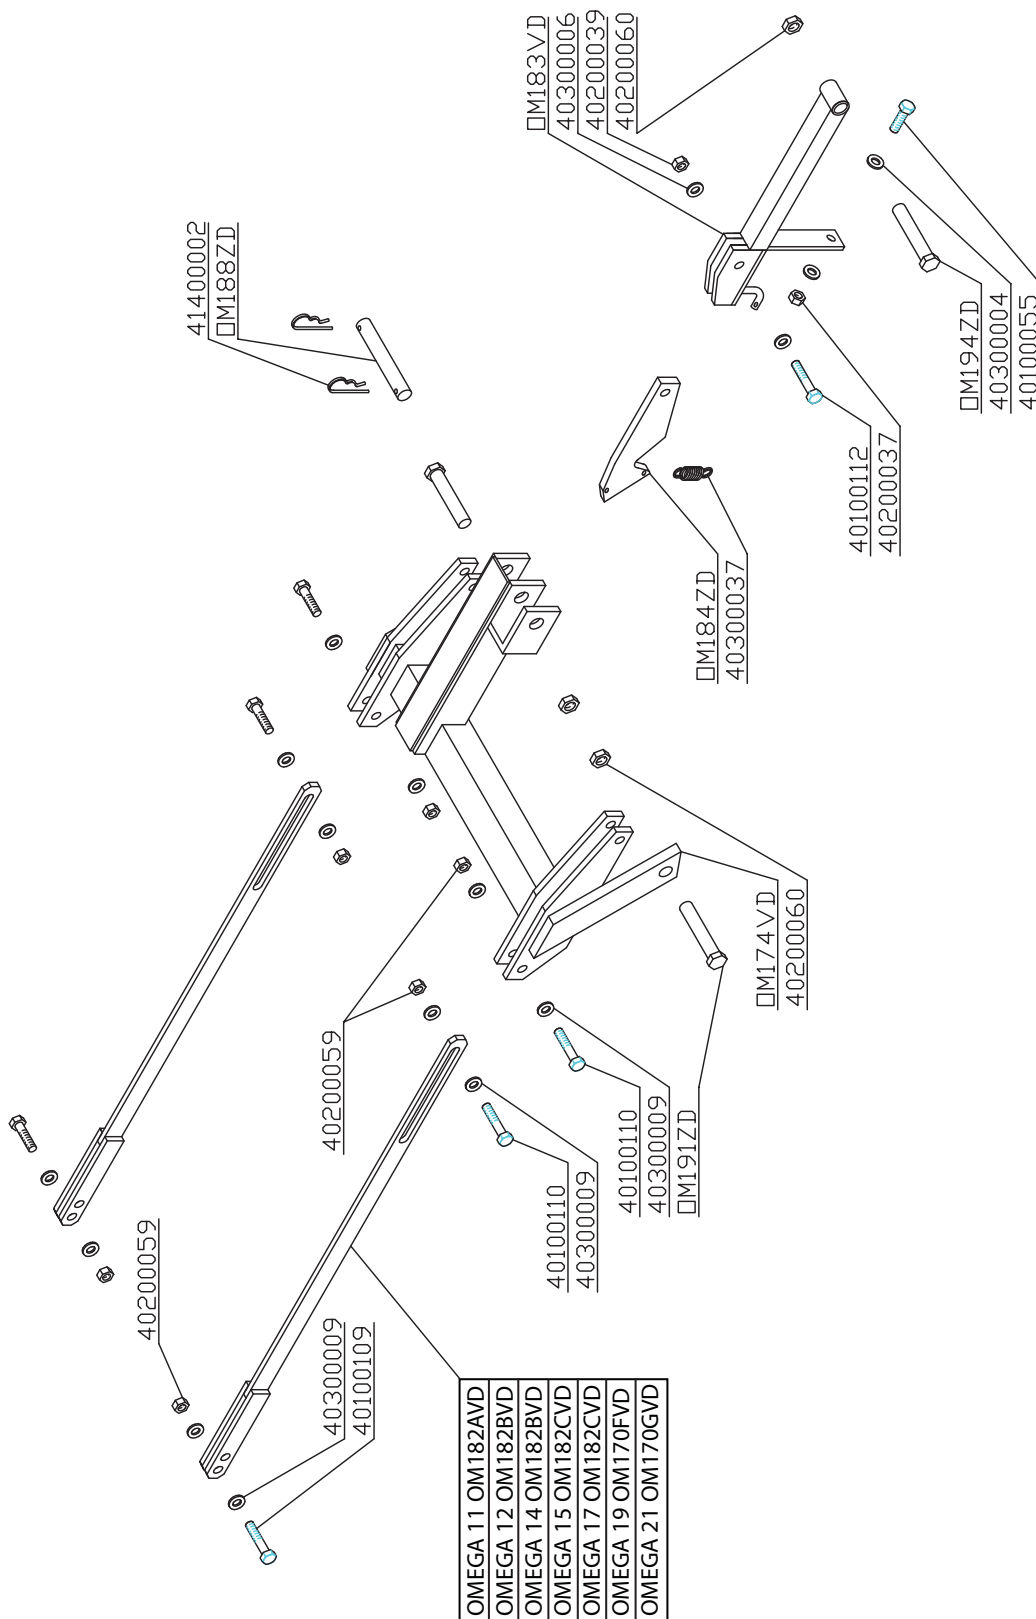

OMEGA

11 - 12 - 14 - 15 - 17 - 19 - 21

Tagliaerba di finitura
Finishing Mower
Tondeuse de Finition

OMEGA

11 - 12 - 14 - 15 - 17 - 19 - 21

Tagliaerba di finitura
Finishing Mower
Tondeuse de Finition

TRASMISSIONE - DRIVE TRAIN COMPONENTS - TRANSMISSION

TELAIO DESTRO - RIGHT FRAME - CHASSIS DROIT

OMEGA

11 - 12 - 14 - 15 - 17 - 19 - 21

Tagliaerba di finitura
Finishing Mower
Tondeuse de Finition

TELAIO POSTERIORE - REAR FRAME - CHASSIS ARRIERE

OMEGA

11 - 12 - 14 - 15 - 17 - 19 - 21

Tagliaerba di finitura
Finishing Mower
Tondeuse de Finition

TELAIO SINISTRO - LEFT FRAME - CHASSIS GAUCHE

OMEGA

11 - 12 - 14 - 15 - 17 - 19 - 21

Tagliaerba di finitura
Finishing Mower
Tondeuse de Finition

Tagliaerba di finitura
Finishing Mower
Tondeuse de Finition

TRASMISSIONE - DRIVE TRAIN COMPONENTS - TRANSMISSION (PRM 120 - 150 - 180 - 215)

OMEGA

11 - 12 - 14 - 15 - 17 - 19 - 21

Tagliaerba di finitura
Finishing Mower
Tondeuse de Finition