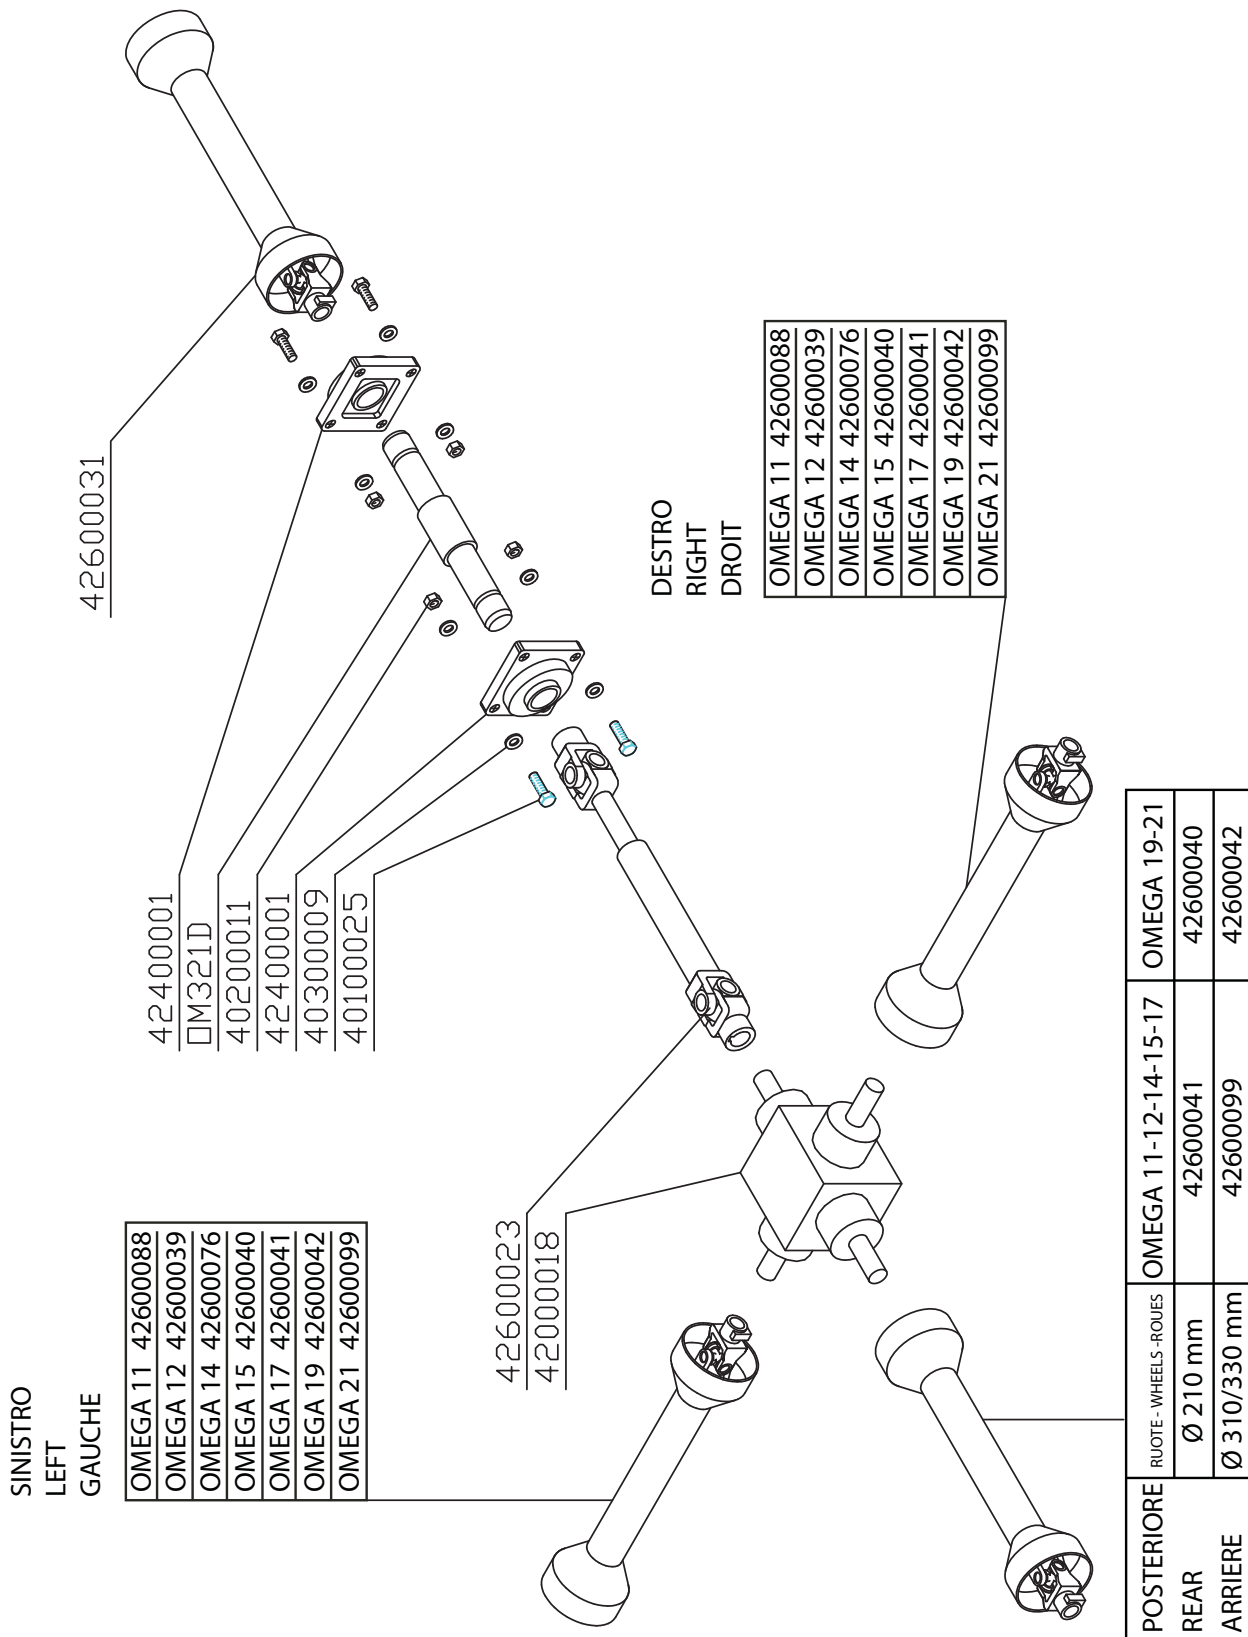

OMEGA

11 - 12 - 14 - 15 - 17 - 19 - 21

Tagliaerba di finitura
Finishing Mower
Tondeuse de Finition

OMEGA

11 - 12 - 14 - 15 - 17 - 19 - 21

Tagliaerba di finitura
Finishing Mower
Tondeuse de Finition

TRASMISSIONE - DRIVE TRAIN COMPONENTS - TRANSMISSION

OMEGA

11 - 12 - 14 - 15 - 17 - 19 - 21

Tagliaerba di finitura
Finishing Mower
Tondeuse de Finition

TELAIO CENTRALE - CENTRAL FRAME - CHASSIS CENTRAL

OMEGA

11 - 12 - 14 - 15 - 17 - 19 - 21

Tagliaerba di finitura
Finishing Mower
Tondeuse de Finition

TELAIO DESTRO - RIGHT FRAME - CHASSIS DROIT

OMEGA

11 - 12 - 14 - 15 - 17 - 19 - 21

Tagliaerba di finitura
Finishing Mower
Tondeuse de Finition

TELAIO POSTERIORE - REAR FRAME - CHASSIS ARRIERE

OMEGA

11 - 12 - 14 - 15 - 17 - 19 - 21

Tagliaerba di finitura
Finishing Mower
Tondeuse de Finition

TRASMISSIONE - DRIVE TRAIN COMPONENTS - TRANSMISSION (PRM 120 - 150 - 180 - 215)

OMEGA

11 - 12 - 14 - 15 - 17 - 19 - 21

Tagliaerba di finitura
Finishing Mower
Tondeuse de Finition