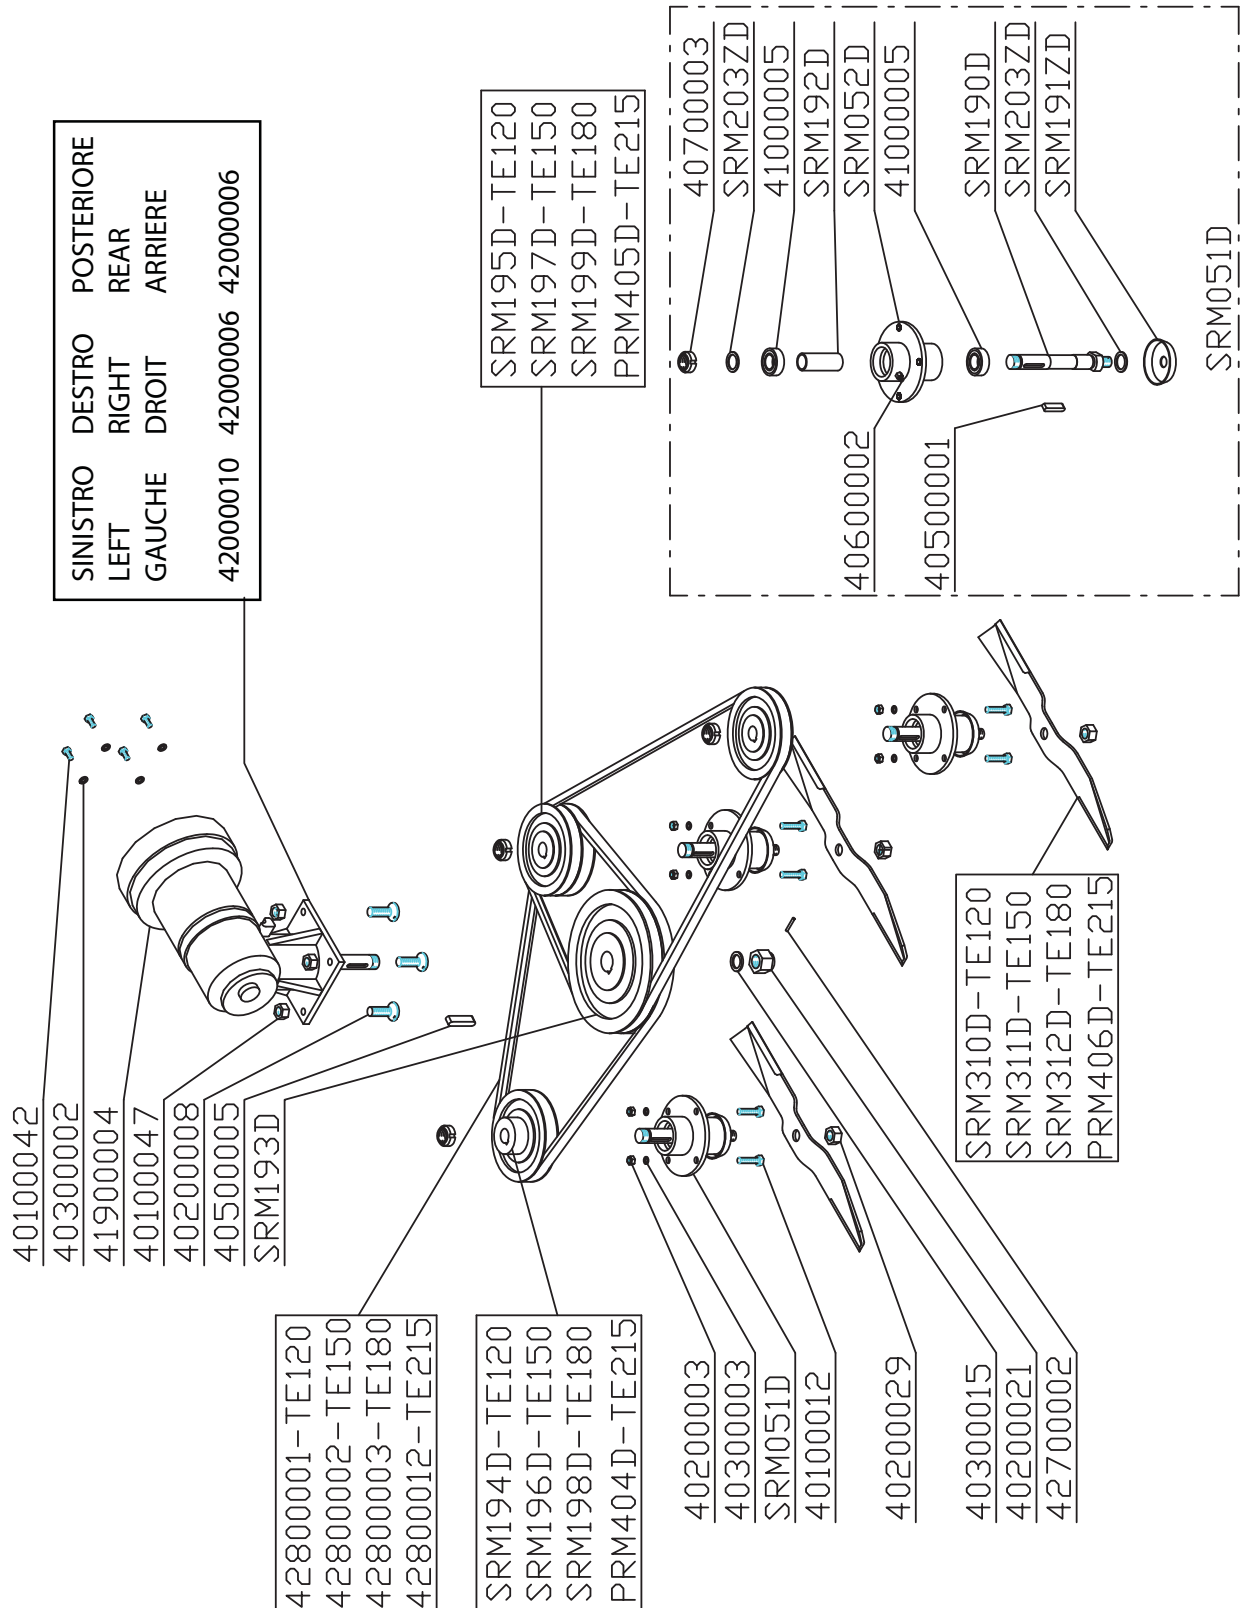

TELAIO PORTANTE - MAIN FRAME - CHASSIS PRINCIPAL

OMEGA

11 - 12 - 14 - 15 - 17 - 19 - 21

Tagliaerba di finitura
Finishing Mower
Tondeuse de Finition

IMPIANTO IDRAULICO - HYDRAULIC PLANT - CIRCUIT HYDRAULIQUE

OMEGA

11 - 12 - 14 - 15 - 17 - 19 - 21

Tagliaerba di finitura
Finishing Mower
Tondeuse de Finition

LUBRIFICAZIONE CENTRALIZZATA - CENTRALIZED LUBRICATION - LUBRIFICATION CENTRALISEE

OMEGA

11 - 12 - 14 - 15 - 17 - 19 - 21

Tagliaerba di finitura
Finishing Mower
Tondeuse de Finition

TRASMISSIONE - DRIVE TRAIN COMPONENTS - TRANSMISSION (PRM 120 - 150 - 180 - 215)

OMEGA

11 - 12 - 14 - 15 - 17 - 19 - 21

Tagliaerba di finitura
Finishing Mower
Tondeuse de Finition

TRASMISSIONE - DRIVE TRAIN COMPONENTS - TRANSMISSION (XRM 235)

OMEGA

11 - 12 - 14 - 15 - 17 - 19 - 21

Tagliaerba di finitura
Finishing Mower
Tondeuse de Finition

TELAIO - FRAME - CHASSIS (PRM 120 - 150 - 180 - 215)