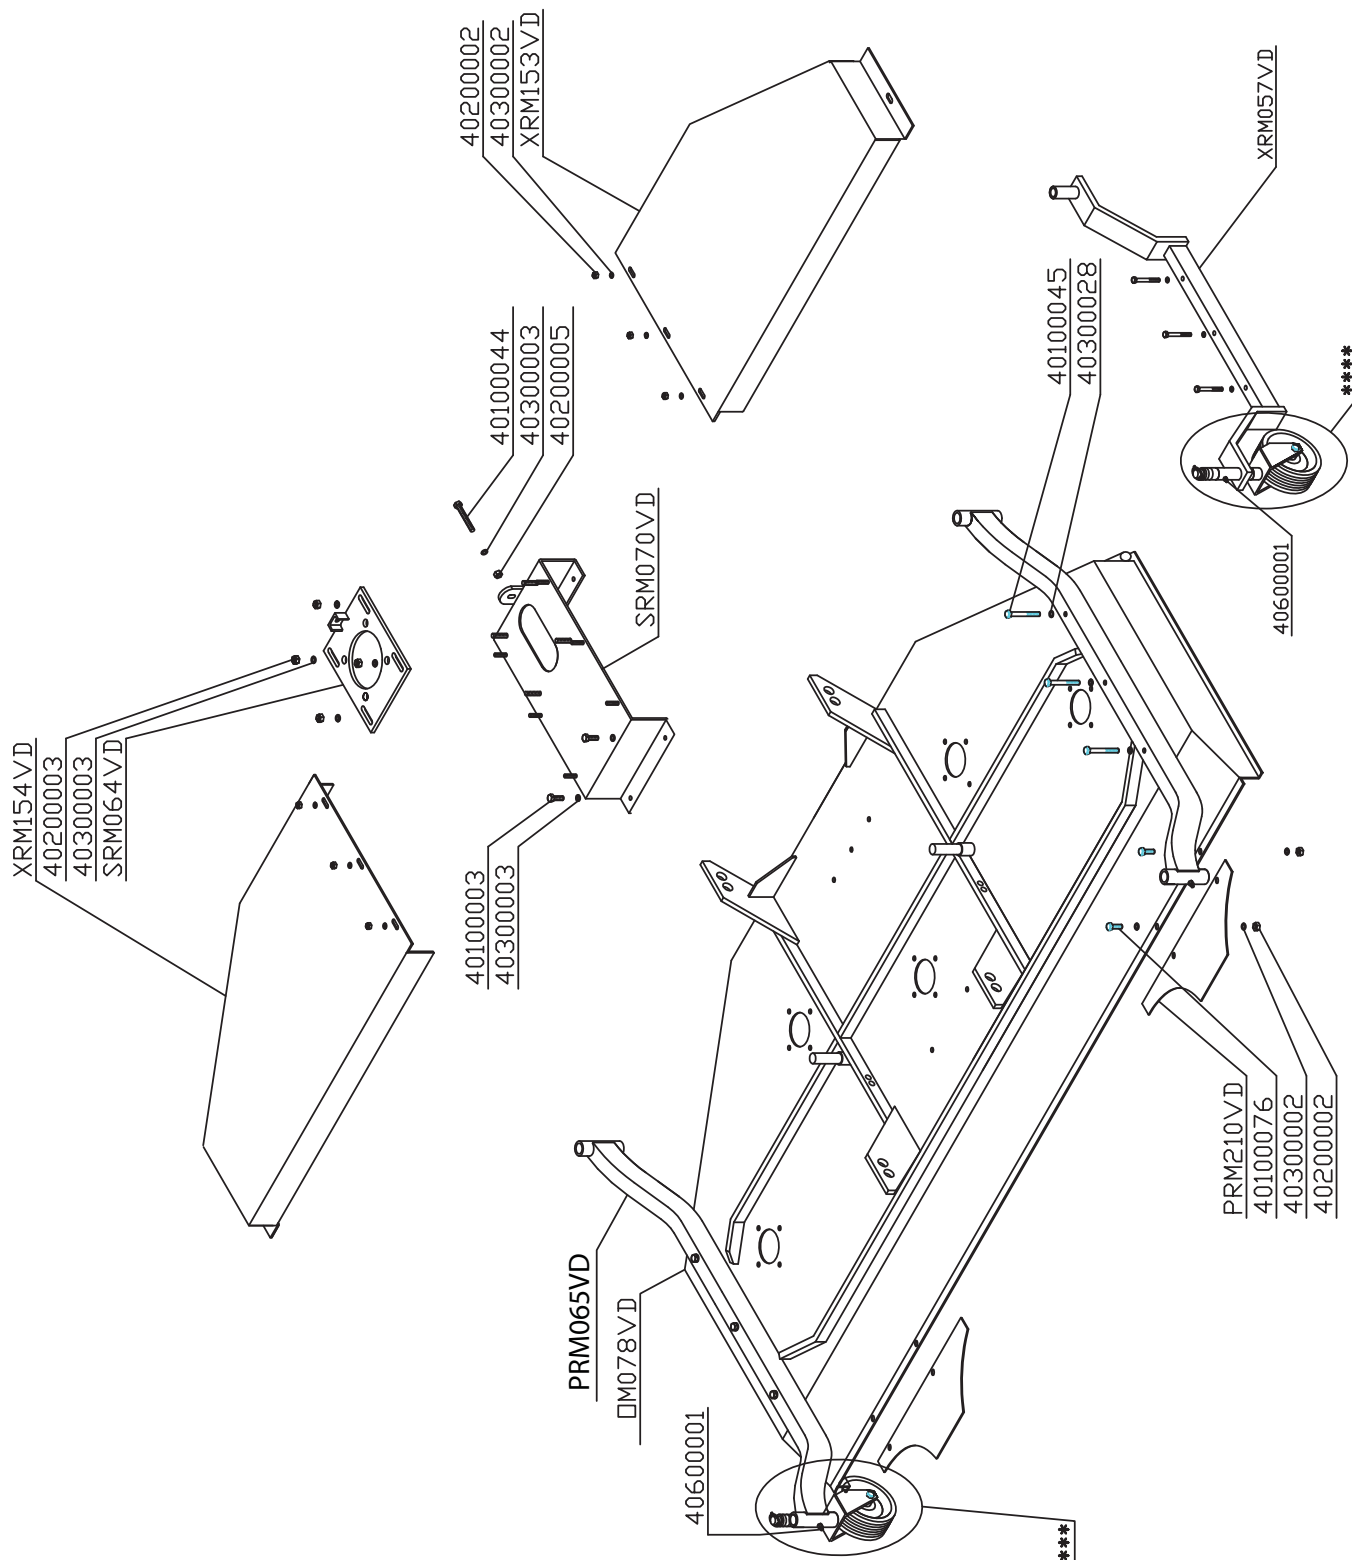

OMEGA

11 - 12 - 14 - 15 - 17 - 19 - 21

Tagliaerba di finitura
Finishing Mower
Tondeuse de Finition

TELAIO - FRAME - CHASSIS (XRM 235)